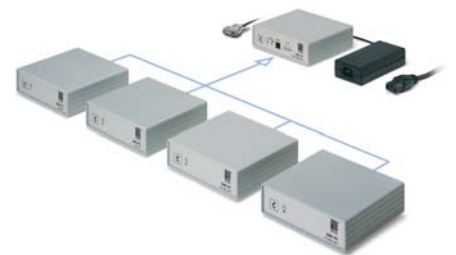

Tillbehör

Produkt	Art. nr.	E-nr	Produkt	Art. nr.	E-nr		
Anslutningskabel/nätdel <i>OBLIGATORISK</i>		7200210	19 277 09	Montagekassett (1 HE)		7320440	-
Nätdel <i>OBLIGATORISK</i>		7320425	-	Programmeringskabel		7200221	51 839 54
Kabel (sensorenhet 0,5 m)		7320470	-	Kabelbygel		7611000	51 272 92
Kabel (sensorenhet 2 m)		7320472	-				
Kabel (sensorenhet 10 m) <i>OBLIGATORISK</i>		7320481	-				
GSM-unit		7320820	-	Display unit		7320490	-

Sensor Unit (SU)		I/O Unit	Access Unit	Climate Unit
Sensorer/reläer:				
7320500	Temperatursensor	●		●
7320510	Fuktighetsensor	●		
7320520	Analog ingång 4 – 20 mA	●		
7320530	Åtkomstsensor*	●	●	●
7320540	Vandalismsensor	●		
7320550	Luftflödessensor	●		●
7320560	Röksensor	●		●
7320570	Rörelsesensor	●		●
7320580	Digital ingång	●	●	●
7320590	Digital reläutgång	●		
7320600	Spänningsvakt	●		●
7320610	Relästyrning & spänningsmät.	●		
Lås/läsare:				
7320700	el.-magn. Ergoform-S FR/PS/TC		●	
7320710	el.-magn. Ergoform-S QR		●	
7320720	el.-magn. TS8-handtag		●	
7320730	Universallås		●	
7320740	Reläutgång för rumsdörr		●	
7320750	Chipkortläsare		●	
7320760	Magnetkortläsare		●	
7320770	Sifferkodlås		●	

*Max 5 sensorer kan seriekopplas

Vill du veta mer?

Ring vår kundsupport eller besök www.rittal.se.

Rittal Scandinavian ab • Rittalgatan • 262 73 Ängelholm
Telefon: 0431-44 26 00 • 031-710 15 10 • 08-680 74 10 • 026-18 50 55
e-mail: info@rittal.se • www.rittal.se